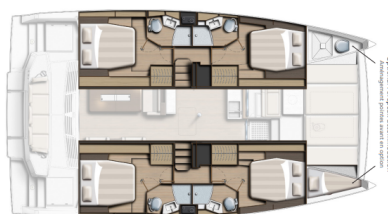

BALI 4.4

Nausicaa (2022)

Katamarán Bali 4.4 Nausicaa, rok spuštění na vodu 2022 kotví v marině Athens, Alimos marina, Athens area/Saronic/Peloponese, Řecko. Počet kajut: 4 + 1, může ubytovat celkem: 8 + 1 a má toalet: 4 + 1. Povlečení a kuchyňské vybavení jsou zahrnuté v ceně.

YACHT SPECIFICATIONS

Marína Athens, Alimos marina, Řecko	Jachta ID 6149	Značky Catana
Název jachty Nausicaa	Rok výroby 2022	Délka 44 ft
Kabiny 4 + 1	Lůžka 8 + 1	
WC 4 + 1	Motor 2 x 57 HP	Palivová nádrž 800 l