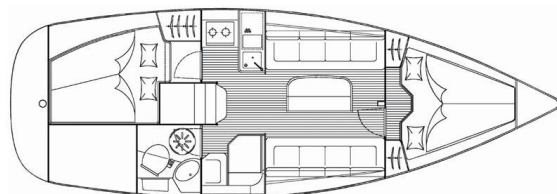

BAVARIA 30 CRUISER

La Luna (2006)

Plachetnice Bavaria 30 Cruiser La Luna, rok spuštění na vodu 2006 kotví v marině Poreč – Marina Vrsar, Istrie (Chorvatsko), Chorvatsko. Počet kajut: 2, může ubytovat celkem: 4 a má toalet: 1. Povlečení a kuchyňské vybavení jsou zahrnuty v ceně.

YACHT SPECIFICATIONS

| | | |
|---|---------------------------|-------------------------------|
| Marína Poreč – Marina Vrsar, Chorvatsko | Jachta ID 610 | Značky Bavaria |
| Název jachty La Luna | Rok výroby 2006 | Délka 31 ft |
| Kabiny 2 | Lůžka 4 | |
| WC 1 | Motor 1 x 24 HP | Palivová nádrž 90 l |