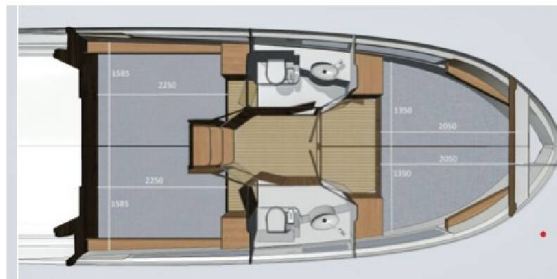

PLATINUM 40

Excalibur (2023)

Motorová jachta Platinum 40 Excalibur, rok spuštění na vodu **2023** kotví v marině **Marina Drage, Zadarský region (Chorvatsko), Chorvatsko**. Počet kajut: **4**, může ubytovat celkem: **8** a má toalet: **2**. Povlečení a kuchyňské vybavení jsou zahrnuty v ceně.

YACHT SPECIFICATIONS

Marína Marina Drage, Chorvatsko	Jachta ID 6078	Značky Odysseya Yachts
Název jachty Excalibur	Rok výroby 2023	Délka 39 ft
Kabiny 4	Lůžka 8	
WC 2	Motor 1 x 110 HP	Palivová nádrž 350 l