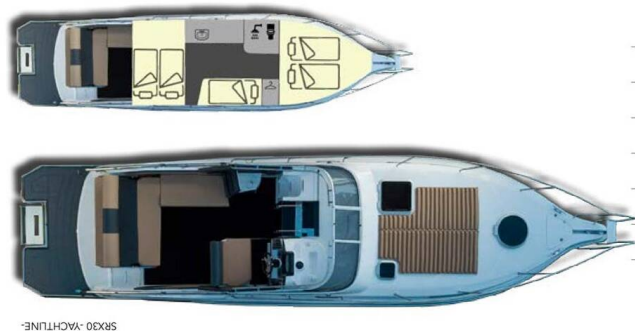

# ÖCHSNER SRX30

Sky (2023)

**Motorová loď Öchsner SRX30 Sky**, rok spuštění na vodu **2023** kotví v marině **Murter, ACI Marina Jezera, Šibenický region (Chorvatsko), Chorvatsko**. Počet kajut: **2**, může ubytovat celkem: **4 + 1** a má toalet: **1**. Povlečení a kuchyňské vybavení jsou zahrnuty v ceně.

## YACHT SPECIFICATIONS

Marína <b>Murter, ACI Marina Jezera, Chorvatsko</b>	Jachta ID <b>6075</b>	Značka <b>Öchsner-boote</b>
Název jachty <b>Sky</b>	Rok výroby <b>2023</b>	Délka <b>33 ft</b>
Kabiny <b>2</b>	Lůžka <b>4 + 1</b>	Maximální počet osob <b>4</b>
WC <b>1</b>	Motor <b>1 x 220 HP</b>	Palivová nádrž <b>330 l</b>