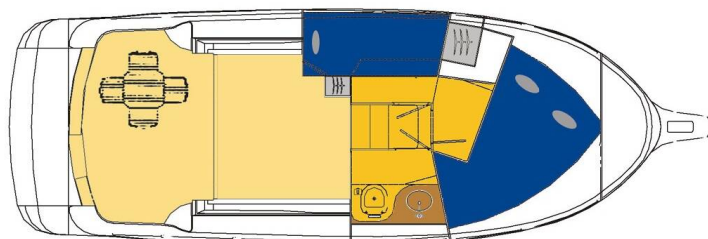

# VEKTOR 950

Rava (2016)

**Motorová loď Vektor 950 Rava**, rok spuštění na vodu **2016** kotví v marině **Sukosan, D-Marin Dalmacija Marina, Zadarský region (Chorvatsko), Chorvatsko**. Počet kajut: **2**, může ubytovat celkem: **4 + 1** a má toalet: **1**. Povlečení a kuchyňské vybavení jsou zahrnuty v ceně.