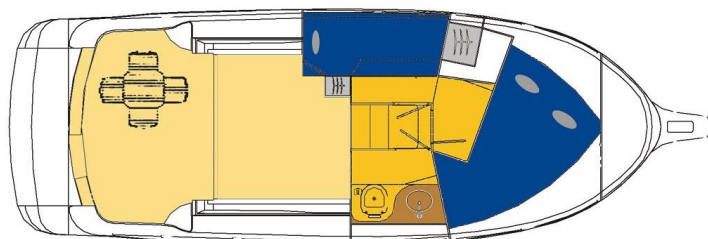

VEKTOR 950

Rava (2016)

Motorová loď Vektor 950 Rava, rok spuštění na vodu **2016** kotví v marině **Sukosan, D-Marin Dalmacija Marina, Zadarský region (Chorvatsko), Chorvatsko**. Počet kajut: **2**, může ubytovat celkem: **4 + 1** a má toalet: **1**. Povlečení a kuchyňské vybavení jsou zahrnuty v ceně.

YACHT SPECIFICATIONS

Marína Sukosan, D-Marin Dalmacija Marina, Chorvatsko	Jachta ID 600	Značky SAS - Vektor
Název jachty Rava	Rok výroby 2016	Délka 31 ft
Kabiny 2	Lůžka 4 + 1	
WC 1	Motor 2 x 220 HP	Palivová nádrž 540 l