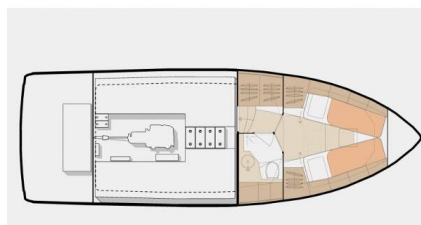

## YACHT SPECIFICATIONS

Marína  
**Porsgrunn/Telemark, Norsko**

Jachta ID  
**5997**

Značky  
**Greenline**

Název jachty  
**Kragero**

Rok výroby  
**2021**

Délka  
**33 ft**

Kabiny  
**2**