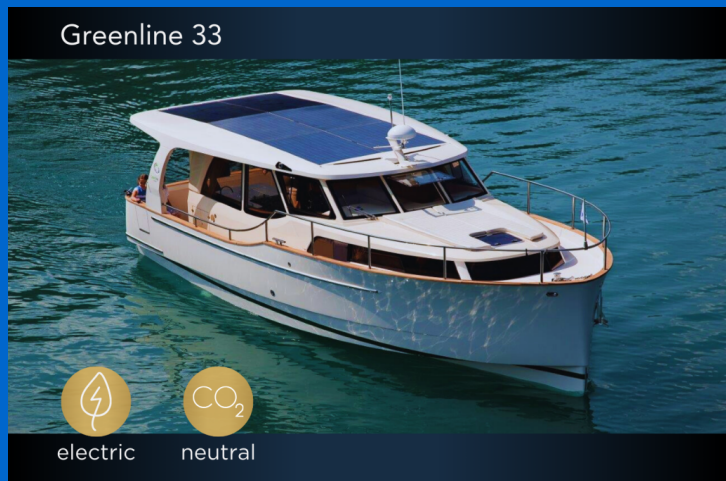

# GREENLINE 33

Kragero (2021)

Motorová jachta Greenline 33 Kragero, rok spuštění na vodu 2021 kotví v marině Porsgrunn/Telemark, Vestfold og Telemark, Norsko. Počet kajut: 2, může ubytovat celkem: 5 + 2 a má toalet: 1. Povlečení a kuchyňské vybavení jsou zahrnuty v ceně.

## YACHT SPECIFICATIONS

Marína  
**Porsgrunn/Telemark, Norsko**

Jachta ID  
**5997**

Značky  
**Greenline**

Název jachty  
**Kragero**

Rok výroby  
**2021**

Délka  
**33 ft**

Kabiny  
**2**