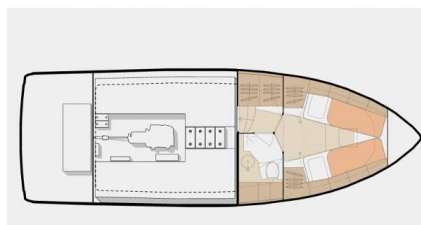

## YACHT SPECIFICATIONS

Marína  
**Porsgrunn/Telemark, Norsko**

Jachta ID  
**5996**

Značky  
**Greenline**

Název jachty  
**Dalen**

Rok výroby  
**2021**

Délka  
**33 ft**

Kabiny  
**2**