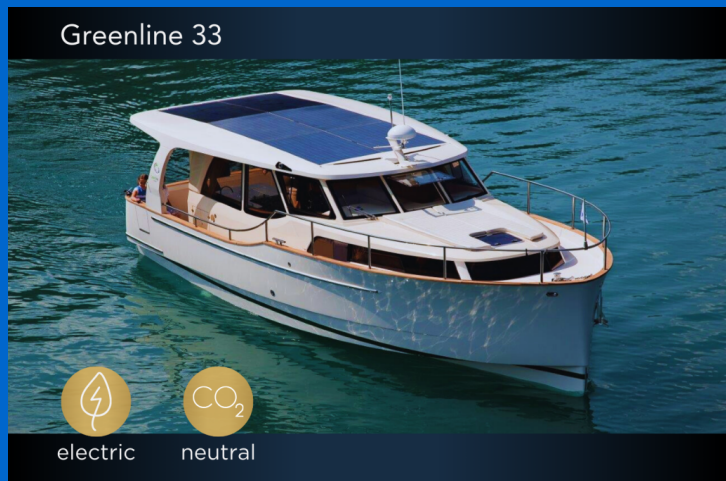

# GREENLINE 33

Dalen (2021)

**Motorová jachta Greenline 33 Dalen**, rok spuštění na vodu **2021** kotví v marině **Porsgrunn/Telemark, Vestfold og Telemark, Norsko**. Počet kajut: **2**, může ubytovat celkem: **5 + 2** a má toalet: **1**. Povlečení a kuchyňské vybavení jsou zahrnuty v ceně.

## YACHT SPECIFICATIONS

Marína  
**Porsgrunn/Telemark, Norsko**

Jachta ID  
**5996**

Značky  
**Greenline**

Název jachty  
**Dalen**

Rok výroby  
**2021**

Délka  
**33 ft**

Kabiny  
**2**