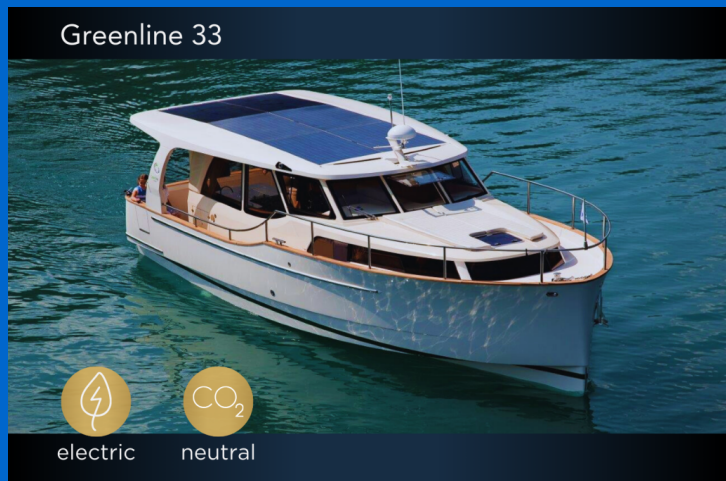

GREENLINE 33

Dalen (2021)

Motorová jachta Greenline 33 Dalen, rok spuštění na vodu **2021** kotví v maríně **Porsgrunn/Telemark, Vestfold og Telemark, Norsko**. Počet kajut: **2**, může ubytovat celkem: **5 + 2** a má toalet: **1**. Povlečení a kuchyňské vybavení jsou zahrnuty v ceně.

YACHT SPECIFICATIONS

Marína
Porsgrunn/Telemark, Norsko

Jachta ID
5996

Značky
Greenline

Název jachty
Dalen

Rok výroby
2021

Délka
33 ft

Kabiny
2