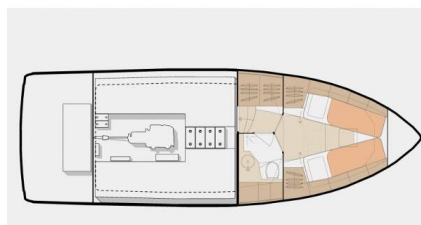

YACHT SPECIFICATIONS

Marína
Porsgrunn/Telemark, Norsko

Jachta ID
5996

Značky
Greenline

Název jachty
Dalen

Rok výroby
2021

Délka
33 ft

Kabiny
2