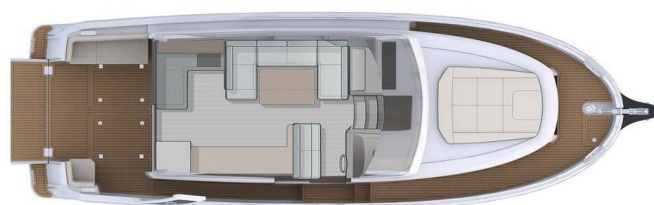

# GREENLINE 39

Helgeroa (2021)

**Motorová jachta Greenline 39 Helgeroa**, rok spuštění na vodu **2021** kotví v marině **Porsgrunn/Telemark, Vestfold og Telemark, Norsko**. Počet kajut: **2**, může ubytovat celkem: **4 + 2** a má toalet: **1**. Povlečení a kuchyňské vybavení jsou zahrnuty v ceně.