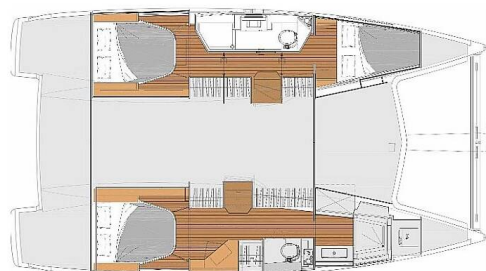

YACHT SPECIFICATIONS

Marína Pula – Marina Veruda, Chorvatsko	Jachta ID 5986	Značky Fountaine Pajot
Název jachty Princess Lea	Rok výroby 2017	Délka 38 ft
Kabiny 3	Lůžka 6 + 2	Maximální počet osob 8
WC 2	Motor 2 x 30 HP	Palivová nádrž 300 l