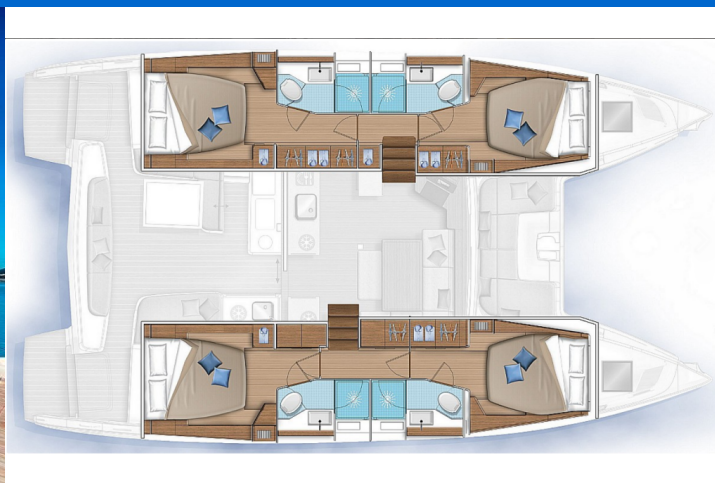

LAGOON 46

Another Me (2021)

Katamarán Lagoon 46 Another Me, rok spuštění na vodu 2021

kotví v marině Lefkas, D-Marin, Jónské ostrovy (Řecko),

Řecko. Počet kajut: 4 + 2 , může ubytovat celkem: 8 + 2 + 2 a

má toalet: 4 + 1 . Povlečení a kuchyňské vybavení jsou zahrnuty v ceně.