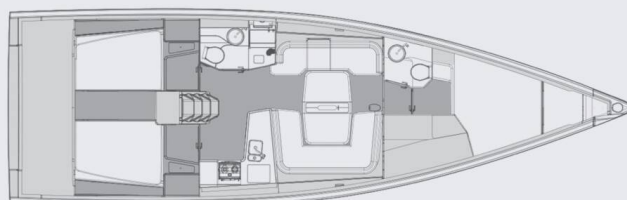

# ELAN E6

Loki (2023)

Plachetnice Elan E6 Loki, rok spuštění na vodu 2023 kotví v marině Pirovac – Marina Pirovac, Šibenický region (Chorvatsko), Chorvatsko. Počet kajut: 4 , může ubytovat celkem: 8 + 2 a má toalet: 2 . Povlečení a kuchyňské vybavení jsou zahrnuty v ceně.