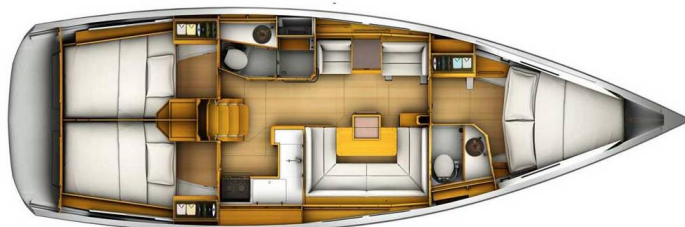

SUN ODYSSEY 419

Sunny (2019)

Plachetnice Sun Odyssey 419 Sunny, rok spuštění na vodu 2019 kotví v marině **Palma de Mallorca, Real Club Nautico, Baleáry (Španělsko), Španělsko**. Počet kajut: **3**, může ubytovat celkem: **6 + 1** a má toalet: **2**. Povlečení a kuchyňské vybavení jsou zahrnuty v ceně.

YACHT SPECIFICATIONS

Marína Palma de Mallorca, Real Club Nautico, Španělsko	Jachta ID 5781	Značky Jeanneau
Název jachty Sunny	Rok výroby 2019	Délka 42 ft
Kabiny 3	Lůžka 6 + 1	Maximální počet osob 7
WC 2	Motor 1 x 40 HP	Palivová nádrž 200 l