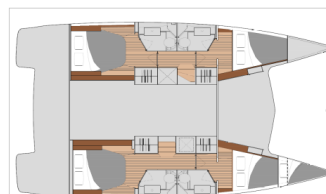

FOUNTAIN PAJOT ISLA 40

Almiriki (2023)

Katamarán Fountaine Pajot Isla 40 Almiriki, rok spuštění na vodu 2023 kotví v marině Paros, Kyklády (Řecko), Řecko.

Počet kajut: 4 + 1, může ubytovat celkem: 8 + 1 + 1 a má toalet: 4. Povlečení a kuchyňské vybavení jsou zahrnuty v ceně.