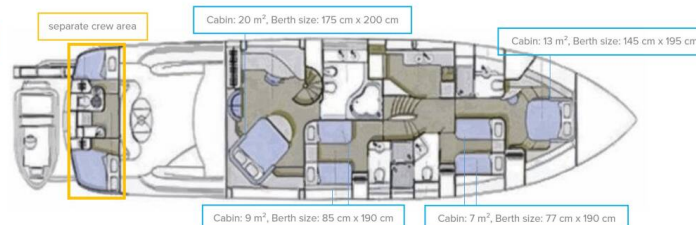

SUNSEEKER MANHATTAN 84

Skywater (2000)

Luxusní jachty Sunseeker Manhattan 84 Skywater, rok spuštění na vodu 2000 kotví v maríně Split - Marina Kaštela, Splitský region (Chorvatsko), Chorvatsko. Počet kajut: 4 + 2, může ubytovat celkem: 8 + 3 a má toalet: 4 + 1. Povlečení a kuchyňské vybavení jsou zahrnuty v ceně.

YACHT SPECIFICATIONS

Marína	Jachta ID	Značky
Split - Marina Kaštela, Chorvatsko	5713	Sunseeker International
Název jachty	Rok výroby	Délka
Skywater	2000	87 ft
Kabiny	Lůžka	
4 + 2	8 + 3	
WC	Motor	Palivová nádrž
4 + 1	2 x 2904 HP	7100 l