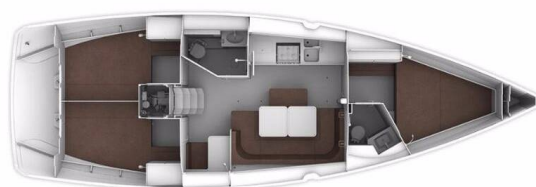

BAVARIA CRUISER 41S

Victorija (21) (2017)

Plachetnice Bavaria Cruiser 41S Victorija (21), rok spuštění na vodu 2017 kotví v marině Murter - Marina Hramina, Šibenický region (Chorvatsko), Chorvatsko. Počet kajut: 3, může ubytovat celkem: 6 + 2 a má toalet: 2. Povlečení a kuchyňské vybavení jsou zahrnuté v ceně.