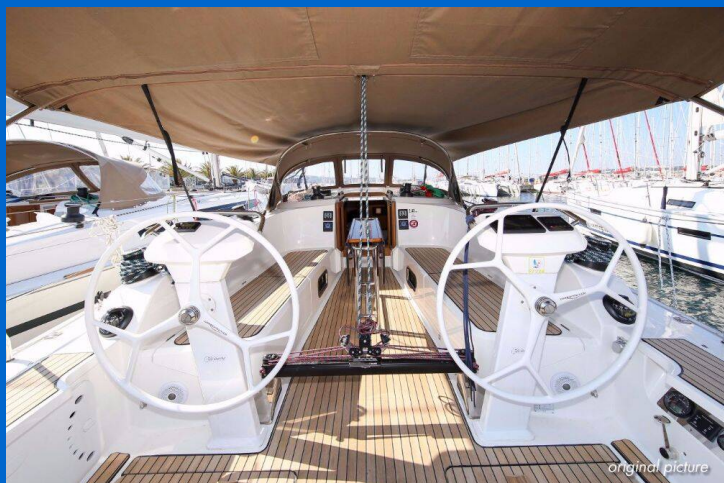

BAVARIA CRUISER 41S

Victorija (21) (2017)

Plachetnice Bavaria Cruiser 41S Victorija (21), rok spuštění na vodu 2017 kotví v marině Murter - Marina Hramina, Šibenický region (Chorvatsko), Chorvatsko. Počet kajut: 3, může ubytovat celkem: 6 + 2 a má toalet: 2. Povlečení a kuchyňské vybavení jsou zahrnuté v ceně.