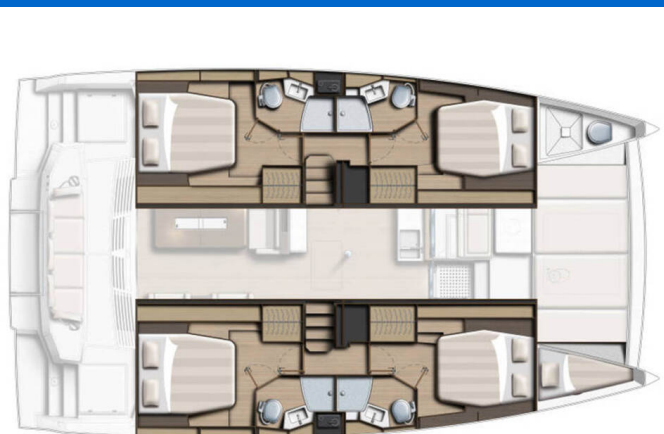

BALI 4.4

Beau Loup (2023)

Katamarán Bali 4.4 Beau Loup, rok spuštění na vodu 2023

kotví v marině **Seychelles, Eden Island Marina, Mahé (Seychely), Seychely**. Počet kajut: **4 + 1**, může ubytovat celkem: **8 + 1** a má toalet: **4 + 1**. Povlečení a kuchyňské vybavení jsou zahrnuty v ceně.

YACHT SPECIFICATIONS

Marína Seychelles, Eden Island Marina, Seychely	Jachta ID 5682	Značky Catana
Název jachty Beau Loup	Rok výroby 2023	Délka 44 ft
Kabiny 4 + 1	Lůžka 8 + 1	Maximální počet osob 9
WC 4 + 1	Motor 2 x 57 HP	Palivová nádrž 800 l