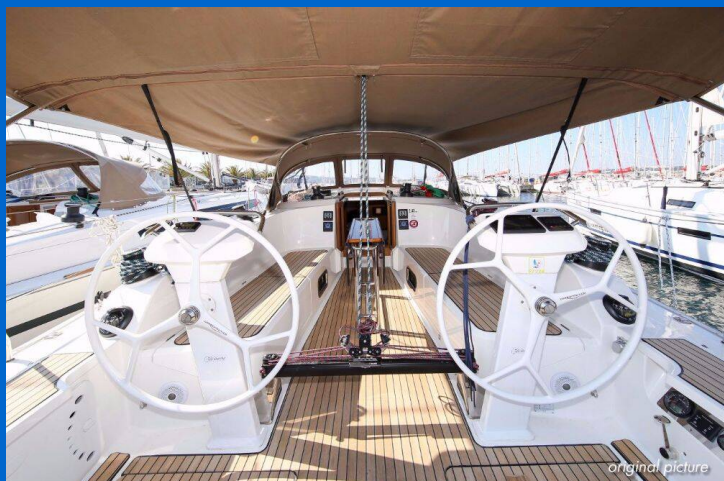

# BAVARIA CRUISER 41S

Viviane II (12) (2017)

Plachetnice Bavaria Cruiser 41S Viviane II (12), rok spuštění na vodu 2017 kotví v marině Murter - Marina Hramina, Šibenický region (Chorvatsko), Chorvatsko. Počet kajut: 3, může ubytovat celkem: 6 + 2 a má toalet: 2. Povlečení a kuchyňské vybavení jsou zahrnuté v ceně.