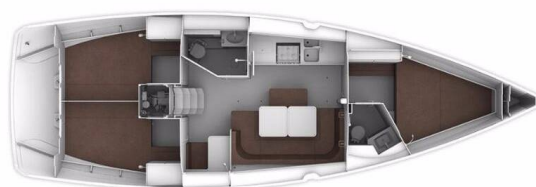

# BAVARIA CRUISER 41S

Viviane II (12) (2017)

Plachetnice Bavaria Cruiser 41S Viviane II (12), rok spuštění na vodu 2017 kotví v marině Murter - Marina Hramina, Šibenický region (Chorvatsko), Chorvatsko. Počet kajut: 3, může ubytovat celkem: 6 + 2 a má toalet: 2. Povlečení a kuchyňské vybavení jsou zahrnuté v ceně.