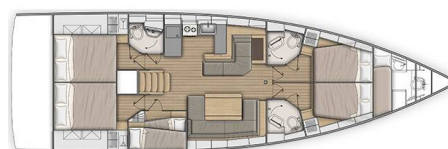

# OCEANIS 51.1

Glafki (2023)

Plachetnice Oceanis 51.1 Glafki, rok spuštění na vodu 2023

kotví v marině **Athens, Alimos marina, Athens**

**area/Saronic/Peloponese, Řecko**. Počet kajut: **5 + 1**, může ubytovat celkem: **10 + 2** a má toalet: **3 + 1**. Povlečení a kuchyňské vybavení jsou zahrnutá v ceně.