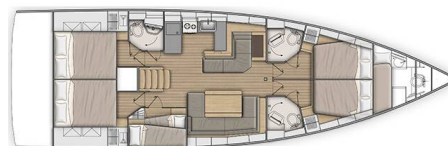

YACHT SPECIFICATIONS

Marína Athens, Alimos marina, Řecko	Jachta ID 5586	Značky Beneteau
Název jachty Glafki	Rok výroby 2023	Délka 52 ft
Kabiny 5 + 1	Lůžka 10 + 2	Maximální počet osob 12
WC 3 + 1	Motor 1 x 110 HP	Palivová nádrž 770 l