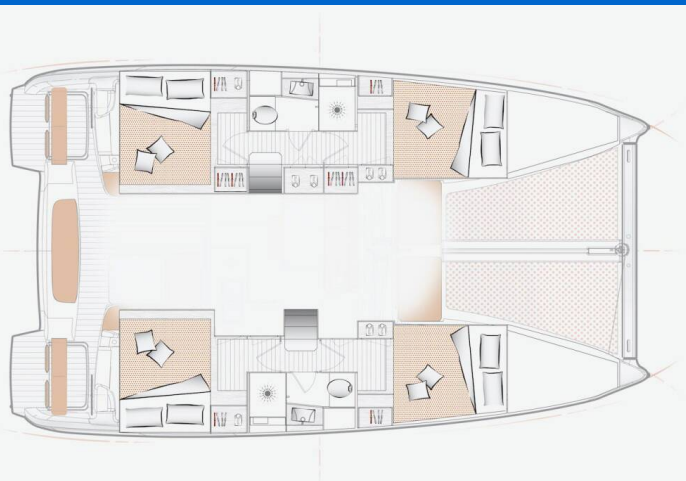

## YACHT SPECIFICATIONS

Marína	Jachta ID	Značka
<b>Pula - ACI Marina, Chorvatsko</b>	<b>5564</b>	<b>Excess</b>
Název jachty	Rok výroby	Délka
<b>Gold Kiss</b>	<b>2023</b>	<b>37 ft</b>
Kabiny	Lůžka	
<b>4 + 2</b>	<b>8 + 2 + 2</b>	
WC	Motor	Palivová nádrž
<b>2</b>	<b>2 x 29 HP</b>	<b>400 l</b>