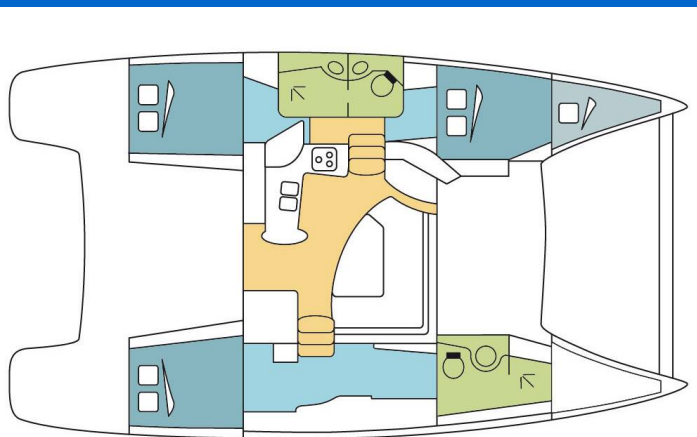

# LIPARI 41

Cousin (2010)

Katamarán Lipari 41 Cousin, rok spuštění na vodu 2010 kotví v marině Seychelles, Mahe, Mahé (Seychely), Seychely . Počet kajut: 3 + 1 , může ubytovat celkem: 6 + 1 a má toalet: 2 . Povlečení a kuchyňské vybavení jsou zahrnuty v ceně.