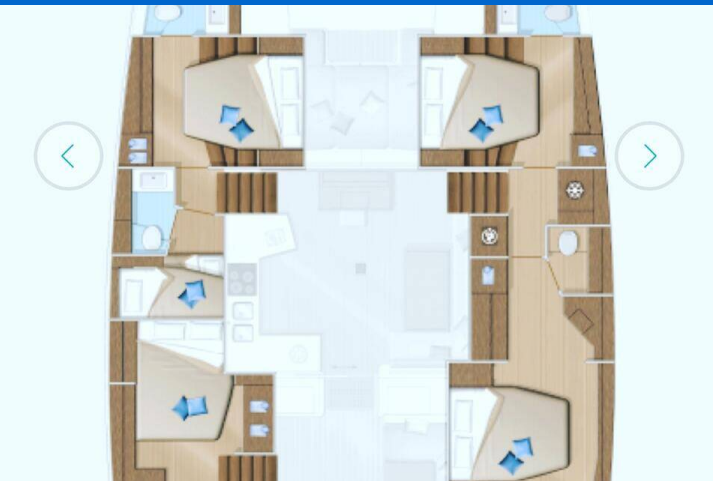

LAGOON 52 F

Blue Moon (2018)

Katamarán Lagoon 52 F Blue Moon, rok spuštění na vodu 2018 kotví v marině Phuket, Ao Po Grand Marina, Phuket (Thajsko), Thajsko . Počet kajut: 5 + 2 , může ubytovat celkem: 10 + 2 a má toalet: 5 . Povlečení a kuchyňské vybavení jsou zahrnuty v ceně.

YACHT SPECIFICATIONS

Marína	Jachta ID	Značky
Phuket, Ao Po Grand Marina, Thajsko	5445	Lagoon
Název jachty	Rok výroby	Délka
Blue Moon	2018	52 ft
Kabiny	Lůžka	
5 + 2	10 + 2	
WC	Motor	Palivová nádrž
5	2 x 80 HP	992 l