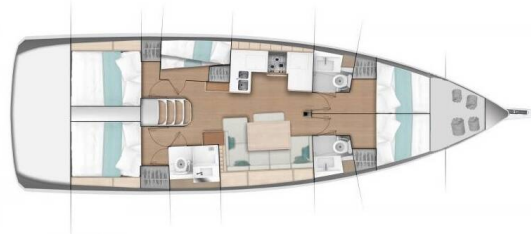

# SUN ODYSSEY 490

Pollux (2023)

Plachetnice Sun Odyssey 490 Pollux, rok spuštění na vodu 2023 kotví v marině Murter, ACI Marina Jezera, Šibenický region (Chorvatsko), Chorvatsko. Počet kajut: 5, může ubytovat celkem: 10 + 2 a má toalet: 3. Povlečení a kuchyňské vybavení jsou zahrnutý v ceně.