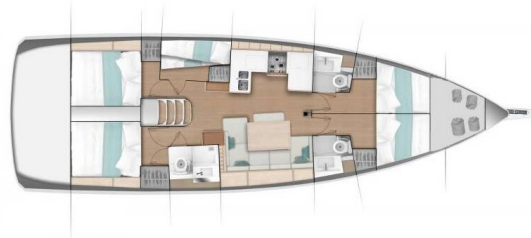

# SUN ODYSSEY 490

Pollux (2023)

Plachetnice Sun Odyssey 490 Pollux, rok spuštění na vodu 2023 kotví v marině Murter, ACI Marina Jezera, Šibenický region (Chorvatsko), Chorvatsko. Počet kajut: 5, může ubytovat celkem: 10 + 2 a má toalet: 3. Povlečení a kuchyňské vybavení jsou zahrnutý v ceně.