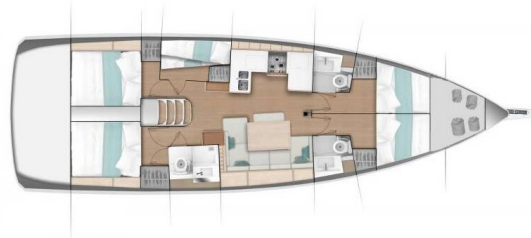

SUN ODYSSEY 490

Pollux (2023)

Plachetnice Sun Odyssey 490 Pollux, rok spuštění na vodu 2023 kotví v marině Murter, ACI Marina Jezera, Šibenický region (Chorvatsko), Chorvatsko. Počet kajut: 5, může ubytovat celkem: 10 + 2 a má toalet: 3. Povlečení a kuchyňské vybavení jsou zahrnuté v ceně.

YACHT SPECIFICATIONS

Marína Murter, ACI Marina Jezera, Chorvatsko	Jachta ID 5442	Značka Jeanneau
Název jachty Pollux	Rok výroby 2023	Délka 47 ft
Kabiny 5	Lůžka 10 + 2	Maximální počet osob 12
WC 3	Motor 1 x 57 HP	Palivová nádrž 240 l