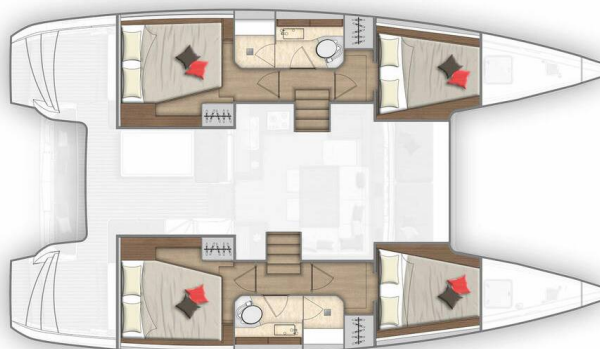

# LAGOON 40

K-35 (2018)

**Katamarán Lagoon 40 K-35**, rok spuštění na vodu **2018** kotví v marině **Phuket, Ao Po Grand Marina, Phuket (Thajsko), Thajsko** . Počet kajut: **4 + 2** , může ubytovat celkem: **8 + 2 + 2** a má toalet: **2** . Povlečení a kuchyňské vybavení jsou zahrnuty v ceně.