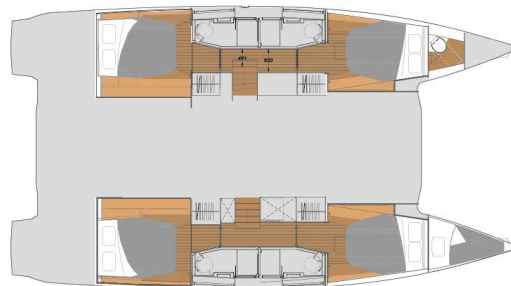

FOUNTAINÉ PAJOT ELBA 45

Marina (2023)

Katamarán Fountaine Pajot Elba 45 Marina, rok spuštění na vodu 2023 kotví v marině Trogir, Yachtclub Seget (Marina Baotić), Splitský region (Chorvatsko), Chorvatsko. Počet kajut: 4 + 1, může ubytovat celkem: 8 + 2 + 1 a má toalet: 4. Povlečení a kuchyňské vybavení jsou zahrnuty v ceně.

YACHT SPECIFICATIONS

| | | |
|--|---------------------------|----------------------------------|
| Marina Trogir, Yachtclub Seget (Marina Baotić), Chorvatsko | Jachta ID 5403 | Značky Fountaine Pajot |
| Název jachty Marina | Rok výroby 2023 | Délka 44 ft |
| Kabiny 4 + 1 | Lůžka 8 + 2 + 1 | |
| WC 4 | Motor 2 x 60 HP | Palivová nádrž 900 l |