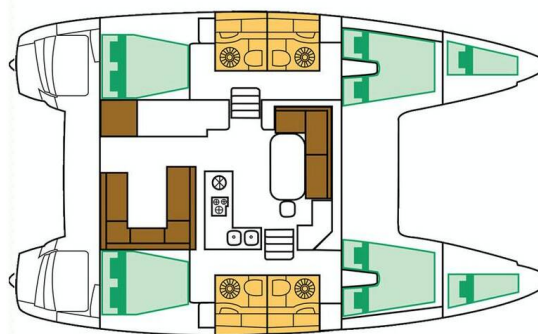

LAGOON 400 S2

Kinga V (2016)

Katamarán Lagoon 400 S2 Kinga V, rok spuštění na vodu 2016

kotví v marině Šibenik - Marina Mandalina, Šibenický region (Chorvatsko), Chorvatsko. Počet kajut: 4 + 2, může ubytovat celkem: 8 + 2 + 2 a má toalet: 4. Povlečení a kuchyňské vybavení jsou zahrnuty v ceně.

YACHT SPECIFICATIONS

Marina Šibenik - Marina Mandalina, Chorvatsko	Jachta ID 538	Značky Lagoon
Název jachty Kinga V	Rok výroby 2016	Délka 39 ft
Kabiny 4 + 2	Lůžka 8 + 2 + 2	
WC 4	Motor 2 x 45 HP	Palivová nádrž 400 l