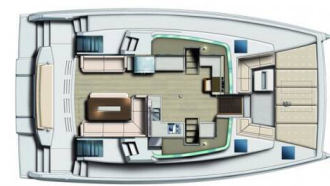

# BALI 4.8

Ediba Taurus (2022)

Katamarán Bali 4.8 Ediba Taurus, rok spuštění na vodu 2022  
kotví v marině **Marmaris, Albatros Marina, Egejský region (Turecko), Turecko**. Počet kajut: **4 + 1**, může ubytovat celkem: **8 + 1** a má toalet: **4 + 1**. Povlečení a kuchyňské vybavení jsou zahrnuty v ceně.