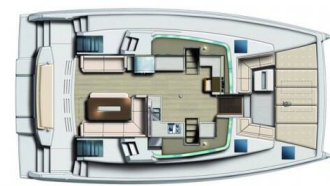

BALI 4.8

Ediba Taurus (2022)

Katamarán Bali 4.8 Ediba Taurus, rok spuštění na vodu 2022
kotví v marině **Marmaris, Albatros Marina, Egejský region (Turecko), Turecko**. Počet kajut: **4 + 1**, může ubytovat celkem: **8 + 1** a má toalet: **4 + 1**. Povlečení a kuchyňské vybavení jsou zahrnuty v ceně.

YACHT SPECIFICATIONS

Marína Marmaris, Albatros Marina, Turecko	Jachta ID 5378	Značky Catana
Název jachty Ediba Taurus	Rok výroby 2022	Délka 49 ft
Kabiny 4 + 1	Lůžka 8 + 1	Maximální počet osob 9
WC 4 + 1	Motor 2 x 57 HP	Palivová nádrž 1000 l