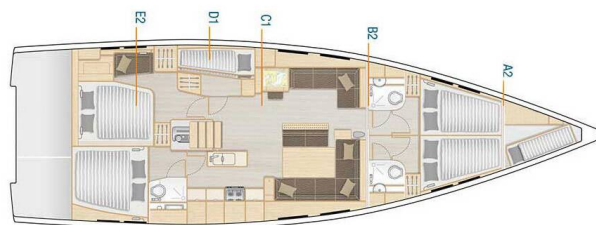

HANSE 548

Playa (2023)

Plachetnice Hanse 548 Playa, rok spuštění na vodu 2023 kotví v marině **Fethiye, Lykia Yacht Club, Egejský region (Turecko), Turecko**. Počet kajut: **5 + 1**, může ubytovat celkem: **10 + 1 + 1** a má toalet: **3**. Povlečení a kuchyňské vybavení jsou zahrnuty v ceně.