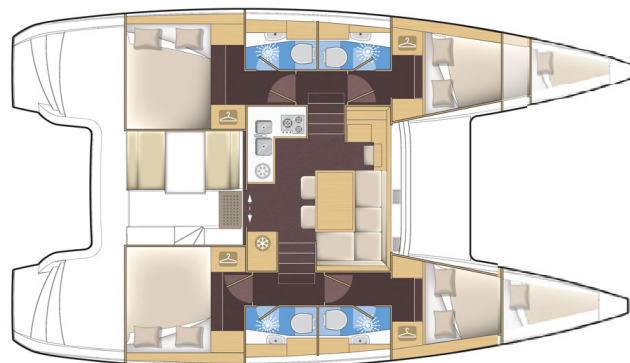

LAGOON 39

Lilla V (2016)

Katamarán Lagoon 39 Lilla V, rok spuštění na vodu 2016 kotví v marině Biograd - Marina Šangulin, Zadarský region (Chorvatsko), Chorvatsko. Počet kajut: 4 + 2, může ubytovat celkem: 8 + 2 + 2 a má toalet: 4. Povlečení a kuchyňské vybavení jsou zahrnuty v ceně.

YACHT SPECIFICATIONS

Marina Biograd - Marina Šangulin, Chorvatsko	Jachta ID 537	Značky Lagoon
Název jachty Lilla V	Rok výroby 2016	Délka 39 ft
Kabiny 4 + 2	Lůžka 8 + 2 + 2	
WC 4	Motor 2 x 45 HP	Palivová nádrž 400 l

WEBSITE
www.plujeme.cz

E-MAIL
info@plujeme.cz

TELEFON
+420 720 755 085

MOBILE
+420 777 170 276

PLUJEME RÁDI S.R.O.
Dlouhá 730/35, 11000 Praha 1 - Staré Město, Česká republika