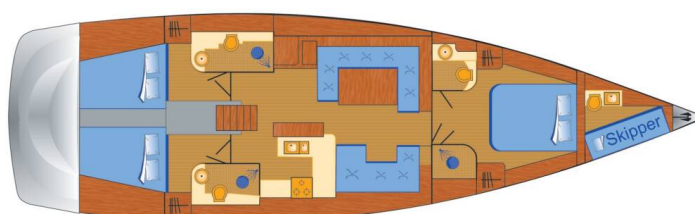

HANSE 588

Joanna (2023)

Plachetnice Hanse 588 Joanna, rok spuštění na vodu 2023
kotví v marině **Biograd – Marina Kornati, Zadarský region (Chorvatsko), Chorvatsko**. Počet kajut: **3 + 1**, může ubytovat celkem: **6 + 2 + 1** a má toalet: **3 + 1**. Povlečení a kuchyňské vybavení jsou zahrnuty v ceně.