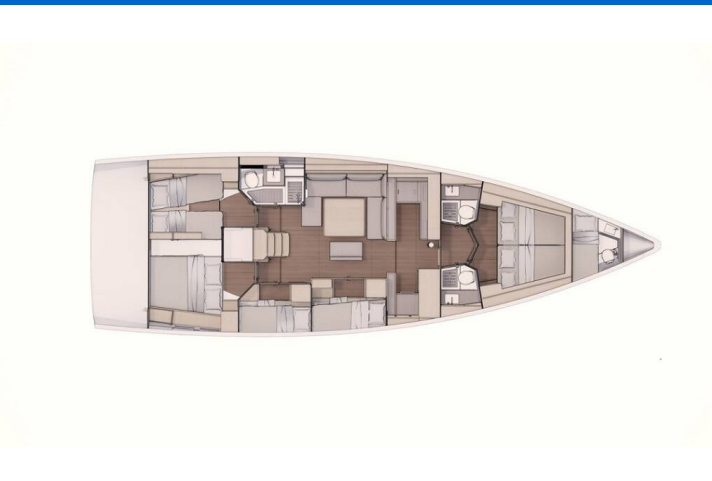

DUFOUR 530

Agnese (2023)

Plachetnice Dufour 530 Agnese, rok spuštění na vodu 2023

kotví v marině **Marina di Scarlino - Follonica, Toskánsko**

(Itálie), Itálie. Počet kajut: **6 + 1**, může ubytovat celkem: **12 + 2**

+ 1 a má toalet: **3 + 1**. Povlečení a kuchyňské vybavení jsou zahrnuty v ceně.

YACHT SPECIFICATIONS

Marína	Jachta ID	Značky
Marina di Scarlino - Follonica, Itálie	5306	Dufour
Název jachty	Rok výroby	Délka
Agnese	2023	54 ft
Kabiny	Lůžka	
6 + 1	12 + 2 + 1	
WC	Motor	Palivová nádrž
3 + 1	1 x 75 HP	440 l