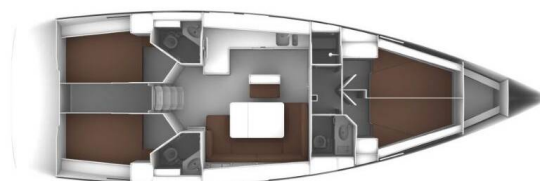

BAVARIA CRUISER 46

Chagla (2023)

Plachetnice **Bavaria Cruiser 46 Chagla**, rok spuštění na vodu **2023** kotví v marině **Marin Turk Göcek Village Port, Egejský region (Turecko), Turecko**. Počet kajut: **4**, může ubytovat celkem: **8** a má toalet: **3**. Povlečení a kuchyňské vybavení jsou zahrnuty v ceně.

YACHT SPECIFICATIONS

Marína	Jachta ID	Značka
Marin Turk Göcek Village Port, Turecko	5294	Bavaria
Název jachty	Rok výroby	Délka
Chagla	2023	47 ft
Kabiny	Lůžka	Maximální počet osob
4	8	8
WC	Motor	Palivová nádrž
3	1 x 75 HP	210 l