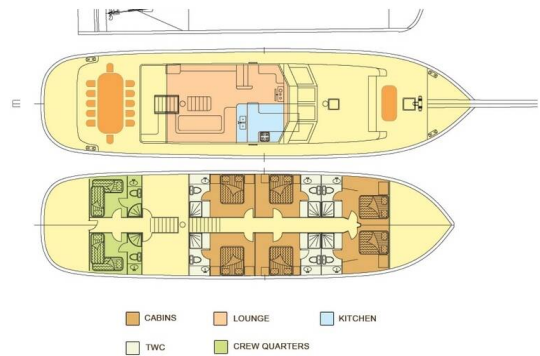

AURUM

Aurum (2006)

Gulet Aurum Aurum, rok spuštění na vodu **2006** kotví v marině **Šibenik, Gradska luka, Šibenický region (Chorvatsko), Chorvatsko**. Počet kajut: **6**, může ubytovat celkem: **12** a má toalet: **6**. Povlečení a kuchyňské vybavení jsou zahrnuty v ceně.

YACHT SPECIFICATIONS

Marína	Jachta ID	Značky
Šibenik, Gradska luka, Chorvatsko	526	Unknown
Název jachty	Rok výroby	Délka
Aurum	2006	98 ft
Kabiny	Lůžka	
6	12	
WC	Motor	Palivová nádrž
6	2 x 265 HP	2600 l