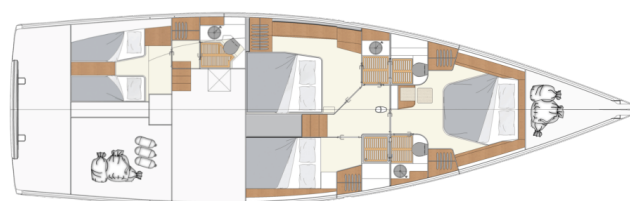

MOODY 54 DS

Freedom (2022)

Plachetnice **Moody 54 DS Freedom**, rok spuštění na vodu **2022** kotví v marině **Corfu, Gouvia Marina, Jónské ostrovy (Řecko), Řecko**. Počet kajut: **3 + 1**, může ubytovat celkem: **6 + 1** a má toalet: **2**. Povlečení a kuchyňské vybavení jsou zahrnuty v ceně.