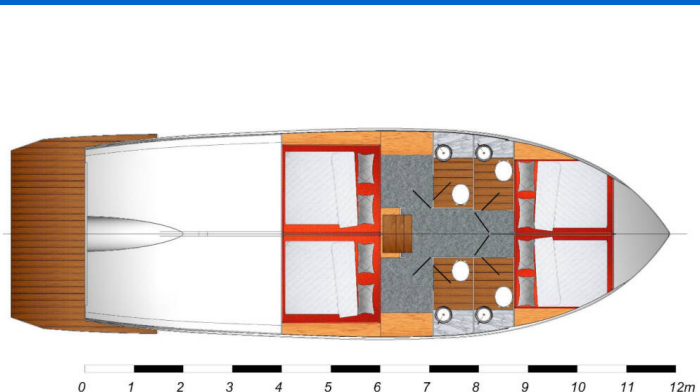

# SEAMASTER 45

Taonga (2023)

Motorová jachta Seamaster 45 Taonga, rok spuštění na vodu 2023 kotví v marině Biograd - Marina Šangulin, Zadarský region (Chorvatsko), Chorvatsko. Počet kajut: 4, může ubytovat celkem: 8 + 2 a má toalet: 4. Povlečení a kuchyňské vybavení jsou zahrnuty v ceně.

## YACHT SPECIFICATIONS

Marina <b>Biograd - Marina Šangulin, Chorvatsko</b>	Jachta ID <b>5245</b>	Značky <b>Cobra Yachts</b>
Název jachty <b>Taonga</b>	Rok výroby <b>2023</b>	Délka <b>44 ft</b>
Kabiny <b>4</b>	Lůžka <b>8 + 2</b>	Maximální počet osob <b>10</b>
WC <b>4</b>	Motor <b>2 x 170 HP</b>	Palivová nádrž <b>800 l</b>