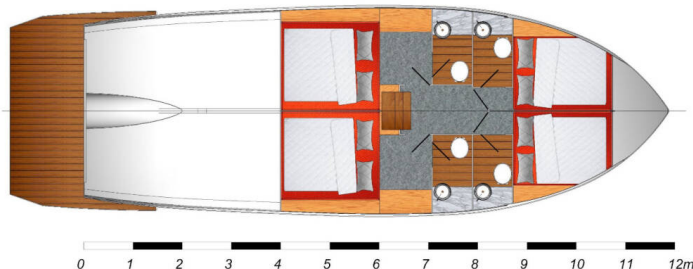

# SEAMASTER 45

Taonga (2023)

Motorová jachta Seamaster 45 Taonga, rok spuštění na vodu 2023 kotví v marině Biograd - Marina Šangulin, Zadarský region (Chorvatsko), Chorvatsko. Počet kajut: 4, může ubytovat celkem: 8 + 2 a má toalet: 4. Povlečení a kuchyňské vybavení jsou zahrnuty v ceně.

## YACHT SPECIFICATIONS

Marina <b>Biograd - Marina Šangulin, Chorvatsko</b>	Jachta ID <b>5245</b>	Značky <b>Cobra Yachts</b>
Název jachty <b>Taonga</b>	Rok výroby <b>2023</b>	Délka <b>44 ft</b>
Kabiny <b>4</b>	Lůžka <b>8 + 2</b>	Maximální počet osob <b>10</b>
WC <b>4</b>	Motor <b>2 x 170 HP</b>	Palivová nádrž <b>800 l</b>