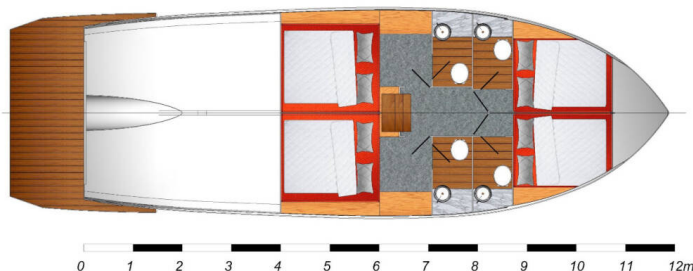

SEAMASTER 45

Iggy (2023)

Motorová jachta Seamaster 45 Iggy, rok spuštění na vodu 2023 kotví v marině Šibenik - Marina Mandalina, Šibenický region (Chorvatsko), Chorvatsko. Počet kajut: 4, může ubytovat celkem: 8 + 2 a má toalet: 4. Povlečení a kuchyňské vybavení jsou zahrnuty v ceně.

YACHT SPECIFICATIONS

Marína Šibenik - Marina Mandalina, Chorvatsko	Jachta ID 5244	Značky Cobra Yachts
Název jachty Iggy	Rok výroby 2023	Délka 44 ft
Kabiny 4	Lůžka 8 + 2	Maximální počet osob 10
WC 4	Motor 2 x 170 HP	Palivová nádrž 800 l