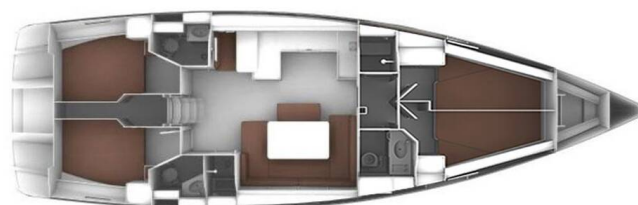

BAVARIA CRUISER 46 STYLE

Tesorino (2023)

Plachetnice Bavaria Cruiser 46 Style Tesorino, rok spuštění na vodu 2023 kotví v marině Pula – Marina Veruda, Istrie (Chorvatsko), Chorvatsko. Počet kajut: 4 , může ubytovat celkem: 8 + 1 a má toalet: 3 . Povlečení a kuchyňské vybavení jsou zahrnuty v ceně.