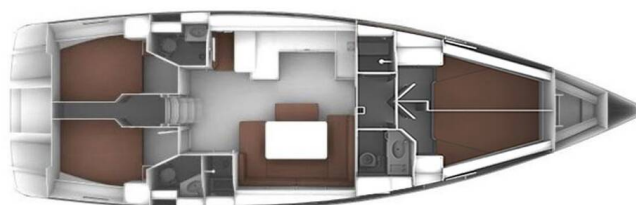

# BAVARIA CRUISER 46 STYLE

Tesorino (2023)

Plachetnice Bavaria Cruiser 46 Style Tesorino, rok spuštění na vodu 2023 kotví v marině Pula – Marina Veruda, Istrie (Chorvatsko), Chorvatsko. Počet kajut: 4 , může ubytovat celkem: 8 + 1 a má toalet: 3 . Povlečení a kuchyňské vybavení jsou zahrnuty v ceně.