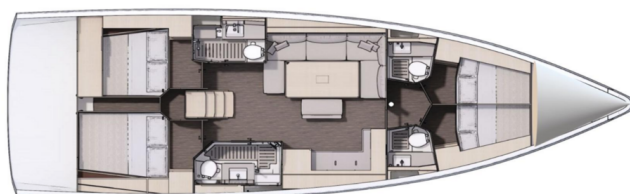

# DUFOUR 470

Icarus (2023)

Plachetnice Dufour 470 Icarus, rok spuštění na vodu 2023  
kotví v marině **Biograd - Marina Šangulin, Zadarský region (Chorvatsko), Chorvatsko**. Počet kajut: **4**, může ubytovat celkem: **8 + 2** a má toalet: **4**. Povlečení a kuchyňské vybavení jsou zahrnuty v ceně.

## YACHT SPECIFICATIONS

Marína <b>Biograd - Marina Šangulin, Chorvatsko</b>	Jachta ID <b>5220</b>	Značky <b>Dufour</b>
Název jachty <b>Icarus</b>	Rok výroby <b>2023</b>	Délka <b>49 ft</b>
Kabiny <b>4</b>	Lůžka <b>8 + 2</b>	Maximální počet osob <b>10</b>
WC <b>4</b>	Motor <b>1 x 75 HP</b>	Palivová nádrž <b>250 l</b>