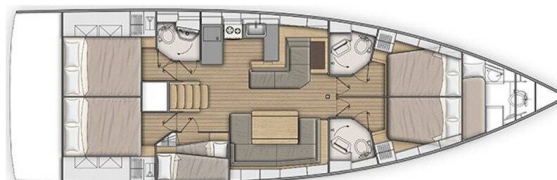

OCEANIS 51.1

South Point (2018)

Plachetnice Oceanis 51.1 South Point, rok spuštění na vodu 2018 kotví v marině ACI Marina Trogir, Splitský region (Chorvatsko), Chorvatsko. Počet kajut: 5 + 1, může ubytovat celkem: 10 + 1 + 1 a má toalet: 3 + 1. Povlečení a kuchyňské vybavení jsou zahrnuty v ceně.

YACHT SPECIFICATIONS

Marina
ACI Marina Trogir, Chorvatsko

Jachta ID
5188

Značky
Beneteau

Název jachty
South Point

Rok výroby
2018

Délka
52 ft

Kabiny
5 + 1