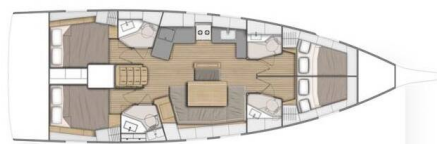

OCEANIS 46.1

Contessa di Mare (2023)

Plachetnice Oceanis 46.1 Contessa di Mare, rok spuštění na vodu 2023 kotví v marině Pula, ACI Marina Pomer, Istrie (Chorvatsko), Chorvatsko. Počet kajut: 4 , může ubytovat celkem: 8 + 2 a má toalet: 4 . Povlečení a kuchyňské vybavení jsou zahrnuty v ceně.