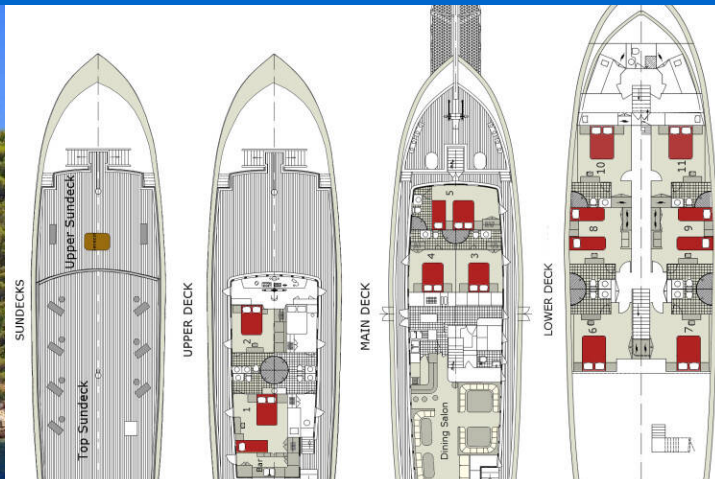

CESARICA

Cesarica (2013)

Gulet Cesarica Cesarica, rok spuštění na vodu **2013** kotví v marině **Split Harbour, Splitský region (Chorvatsko), Chorvatsko**. Počet kajut: **11**, může ubytovat celkem: **22 + 3** a má toalet: **11**. Povlečení a kuchyňské vybavení jsou zahrnuty v ceně.

YACHT SPECIFICATIONS

Marina
Split Harbour, Chorvatsko

Jachta ID
517

Značky
Marina Vinici

Název jachty
Cesarica

Rok výroby
2013

Délka
135 ft

Kabiny
11