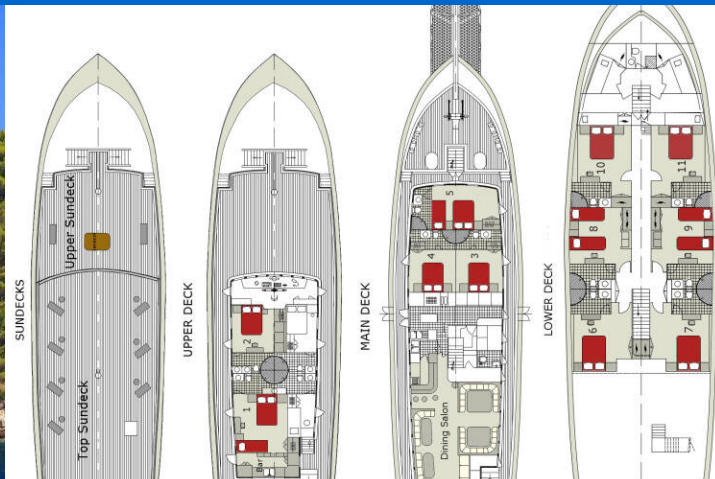

CESARICA

Cesarica (2013)

Gulet Cesarica Cesarica, rok spuštění na vodu **2013** kotví v marině **Split Harbour, Splitský region (Chorvatsko), Chorvatsko**. Počet kajut: **11**, může ubytovat celkem: **22 + 3** a má toalet: **11**. Povlečení a kuchyňské vybavení jsou zahrnuty v ceně.

YACHT SPECIFICATIONS

Marína Split Harbour, Chorvatsko	Jachta ID 517	Značky Marina Vinici
Název jachty Cesarica	Rok výroby 2013	Délka 135 ft
Kabiny 11	Lůžka 22 + 3	
WC 11	Motor 1 x 800 HP	Palivová nádrž 12000 l