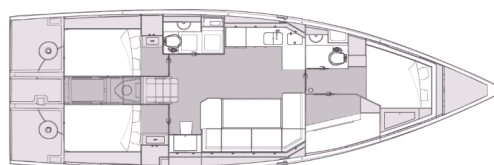

ELAN IMPRESSION 43

My Dreams (2023)

Plachetnice Elan Impression 43 My Dreams, rok spuštění na vodu 2023 kotví v marině Pula – Marina Veruda, Istrie (Chorvatsko), Chorvatsko. Počet kajut: 4 , může ubytovat celkem: 8 + 2 a má toalet: 2 . Povlečení a kuchyňské vybavení jsou zahrnuty v ceně.

YACHT SPECIFICATIONS

| | | |
|---|---------------------------|-----------------------------------|
| Marína Pula – Marina Veruda, Chorvatsko | Jachta ID 5150 | Značky Elan Marine |
| Název jachty My Dreams | Rok výroby 2023 | Délka 44 ft |
| Kabiny 4 | Lůžka 8 + 2 | Maximální počet osob 10 |
| WC 2 | Motor 1 x 57 HP | Palivová nádrž 287 l |