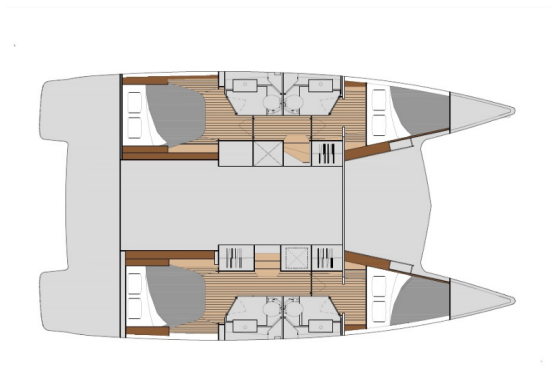

FONTAINE PAJOT ISLA 40 - QUATUOR

Anasa (2023)

Katamarán Fontaine Pajot Isla 40 - Quatuor Anasa, rok spuštění na vodu 2023 kotví v marině **Port of Kavala, Northern Greece/Aegean, Řecko**. Počet kajut: **4 + 1**, může ubytovat celkem: **8 + 2 + 1** a má toalet: **4**. Povlečení a kuchyňské vybavení jsou zahrnuty v ceně.

YACHT SPECIFICATIONS

Marína Port of Kavala, Řecko	Jachta ID 5106	Značky Fontaine Pajot
Název jachty Anasa	Rok výroby 2023	Délka 38 ft
Kabiny 4 + 1	Lůžka 8 + 2 + 1	Maximální počet osob 11
WC 4	Motor 2 x 30 HP	Palivová nádrž 300 l