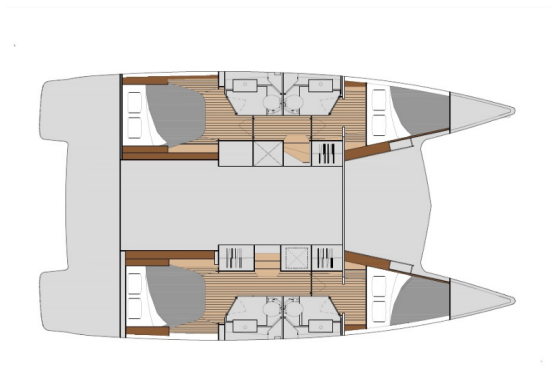

FONTAINE PAJOT ISLA 40 - QUATUOR

Anasa (2023)

Katamarán Fontaine Pajot Isla 40 - Quatuor Anasa, rok spuštění na vodu 2023 kotví v marině **Port of Kavala, Northern Greece/Aegean, Řecko**. Počet kajut: **4 + 1**, může ubytovat celkem: **8 + 2 + 1** a má toalet: **4**. Povlečení a kuchyňské vybavení jsou zahrnuty v ceně.

YACHT SPECIFICATIONS

Marína Port of Kavala, Řecko	Jachta ID 5106	Značky Fountain Pajot
Název jachty Anasa	Rok výroby 2023	Délka 38 ft
Kabiny 4 + 1	Lůžka 8 + 2 + 1	Maximální počet osob 11
WC 4	Motor 2 x 30 HP	Palivová nádrž 300 l