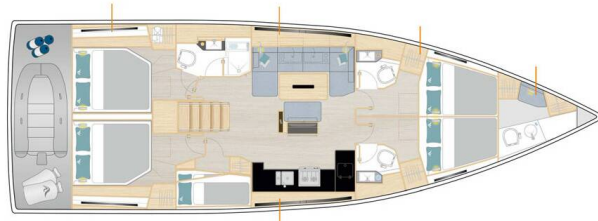

HANSE 510

Hype (2023)

Plachetnice Hanse 510 Hype, rok spuštění na vodu 2023 kotví v marině **Biograd – Marina Kornati, Zadarský region (Chorvatsko), Chorvatsko**. Počet kajut: **5 + 1**, může ubytovat celkem: **10 + 2 + 1** a má toalet: **3 + 1**. Povlečení a kuchyňské vybavení jsou zahrnuty v ceně.

YACHT SPECIFICATIONS

Marína	Jachta ID	Značky
Biograd – Marina Kornati, Chorvatsko	5094	Hanse Yachts
Název jachty	Rok výroby	Délka
Hype	2023	52 ft
Kabiny	Lůžka	Maximální počet osob
5 + 1	10 + 2 + 1	12
WC	Motor	Palivová nádrž
3 + 1	1 x 80 HP	200 l