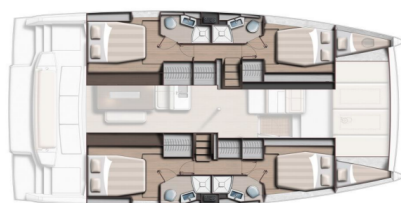

BALI 4.4

Trinity (2023)

Katamarán Bali 4.4 Trinity, rok spuštění na vodu 2023 kotví v marině Biograd – Marina Kornati, Zadarský region (Chorvatsko), Chorvatsko. Počet kajut: 4 + 2 , může ubytovat celkem: 8 + 2 a má toalet: 4 + 1 . Povlečení a kuchyňské vybavení jsou zahrnuty v ceně.

YACHT SPECIFICATIONS

Marína	Jachta ID	Značky
Biograd – Marina Kornati, Chorvatsko	5084	Catana
Název jachty	Rok výroby	Délka
Trinity	2023	44 ft
Kabiny	Lůžka	Maximální počet osob
4 + 2	8 + 2	10
WC	Motor	Palivová nádrž
4 + 1	2 x 57 HP	860 l