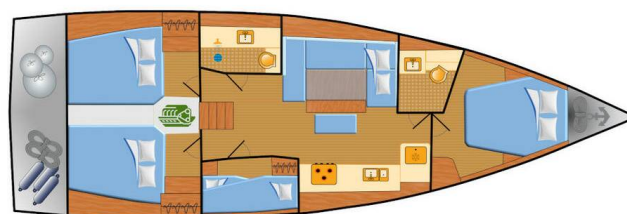

DUFOUR 430

Whisky (2023)

Plachetnice Dufour 430 Whisky, rok spuštění na vodu 2023 kotví v marině **Pula – Marina Veruda, Istrie (Chorvatsko), Chorvatsko**. Počet kajut: **4**, může ubytovat celkem: **8 + 2** a má toalet: **2**. Povlečení a kuchyňské vybavení jsou zahrnuty v ceně.