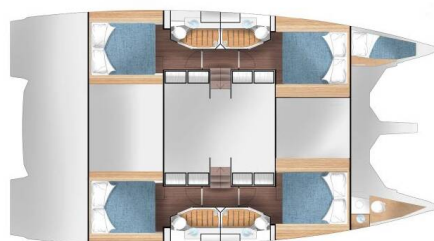

YACHT SPECIFICATIONS

Marína Primošten - Marina Kremik, Chorvatsko	Jachta ID 5010	Značky Cervetti Yachts
Název jachty Abuzz	Rok výroby 2024	Délka 44 ft
Kabiny 4 + 1	Lůžka 8 + 1	
WC 4 + 1	Motor 2 x 270 HP	Palivová nádrž 1800 l