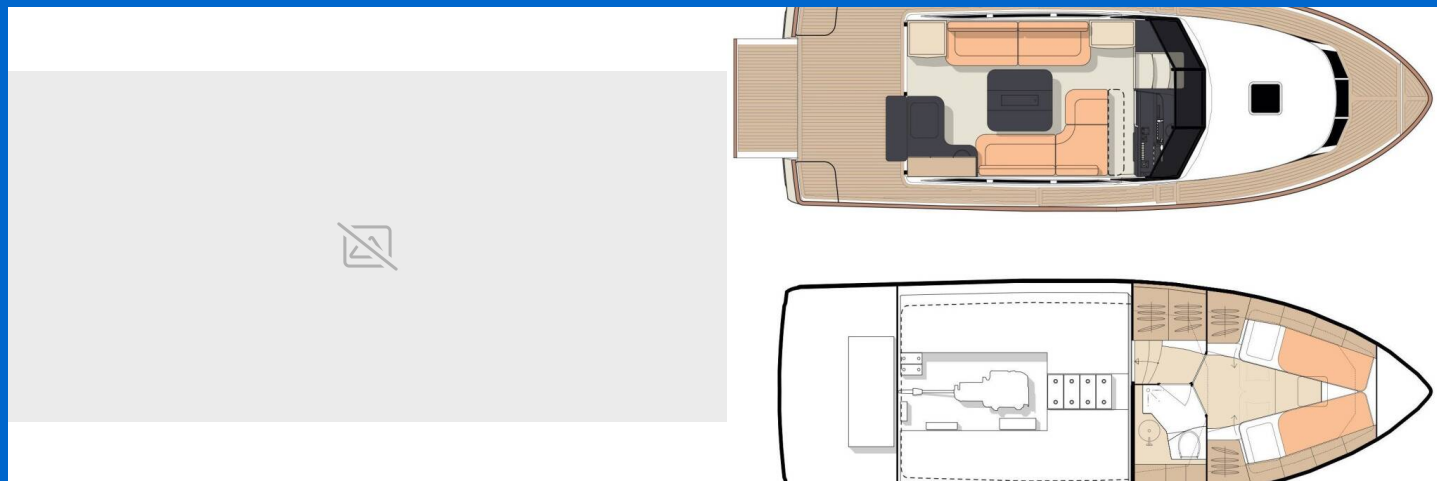

GREENLINE 33

Mozart (2023)

Motorová jachta Greenline 33 Mozart, rok spuštění na vodu **2023** kotví v marině **Pirovac – Marina Pirovac, Šibenický region (Chorvatsko), Chorvatsko**. Počet kajut: **1**, může ubytovat celkem: **2 + 3** a má toalet: **1**. Povlečení a kuchyňské vybavení jsou zahrnuty v ceně.

YACHT SPECIFICATIONS

Marína Pirovac – Marina Pirovac, Chorvatsko	Jachta ID 5004	Značky Greenline
Název jachty Mozart	Rok výroby 2023	Délka 33 ft
Kabiny 1	Lůžka 2 + 3	
WC 1	Motor 1 x 220 HP	Palivová nádrž 500 l