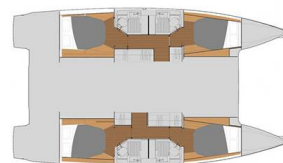

YACHT SPECIFICATIONS

Marína
**St. Martin, Marina Port de Plaisance,
Karibské Nizozemsko**

Jachta ID
4972

Značka
Fountaine Pajot

Název jachty
PRESTIGE

Rok výroby
2023

Délka
41 ft

Kabiny
4 + 2