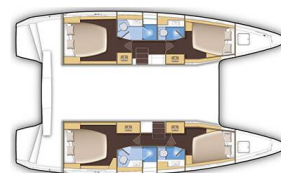

LAGOON 42

PRESTIGE (2023)

Katamarán Lagoon 42 PRESTIGE, rok spuštění na vodu 2023

kotví v marině **Capo D'orlando Marina, Sicílie (Itálie), Itálie.**

Počet kajut: **6**, může ubytovat celkem: **10** a má toalet: **4**.

Povlečení a kuchyňské vybavení jsou zahrnuty v ceně.

YACHT SPECIFICATIONS

Marína Capo D'orlando Marina, Itálie	Jachta ID 4966	Značka Lagoon
Název jachty PRESTIGE	Rok výroby 2023	Délka 42 ft
Kabiny 6	Lůžka 10	
WC 4	Motor 2 x 57 HP	Palivová nádrž 300 l