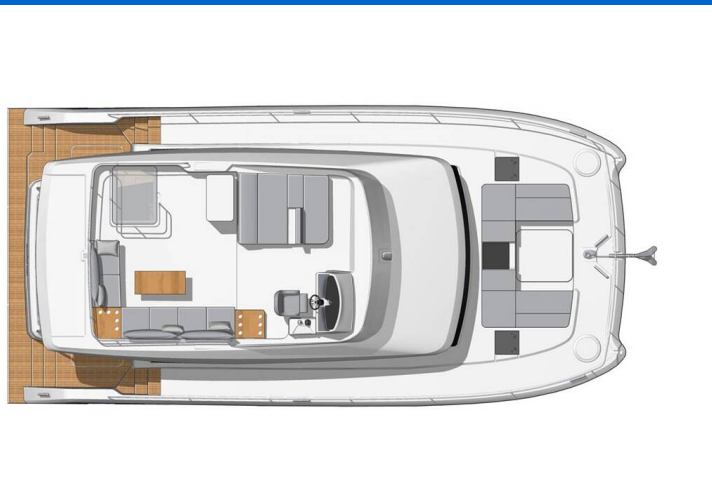

FOUNTAINÉ PAJOT MY6

Family 2.0 (2024)

Motorový katamarán Fountaine Pajot MY6 Family 2.0, rok spuštění na vodu **2024** kotví v marině **Šibenik - Marina Mandalina, Šibenický region (Chorvatsko), Chorvatsko**. Počet kajut: **3 + 1**, může ubytovat celkem: **6 + 1** a má toalet: **3**. Povlečení a kuchyňské vybavení jsou zahrnuty v ceně.

YACHT SPECIFICATIONS

Marína Šibenik - Marina Mandalina, Chorvatsko	Jachta ID 4894	Značky Fountaine Pajot
Název jachty Family 2.0	Rok výroby 2024	Délka 49 ft
Kabiny 3 + 1	Lůžka 6 + 1	Maximální počet osob 7
WC 3	Motor 2 x 480 HP	Palivová nádrž 2000 l