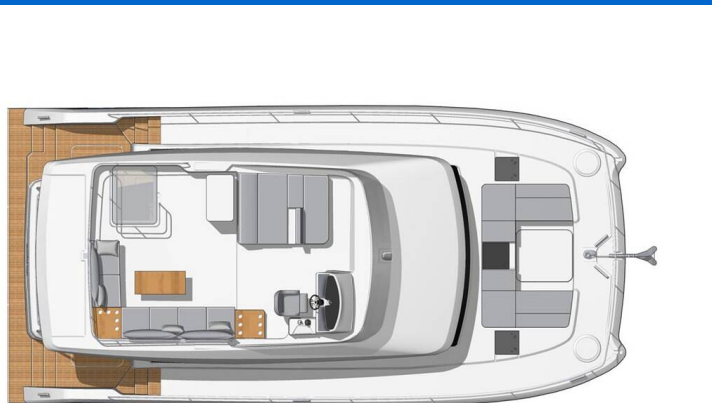

FOUNTAINÉ PAJOT MY6

Family 2.0 (2024)

Motorový katamarán Fountaine Pajot MY6 Family 2.0, rok spuštění na vodu **2024** kotví v marině **Šibenik - Marina Mandalina, Šibenický region (Chorvatsko), Chorvatsko**. Počet kajut: **3 + 1**, může ubytovat celkem: **6 + 1** a má toalet: **3**. Povlečení a kuchyňské vybavení jsou zahrnuty v ceně.

YACHT SPECIFICATIONS

Marína Šibenik - Marina Mandalina, Chorvatsko	Jachta ID 4894	Značky Fountaine Pajot
Název jachty Family 2.0	Rok výroby 2024	Délka 49 ft
Kabiny 3 + 1	Lůžka 6 + 1	Maximální počet osob 7
WC 3	Motor 2 x 480 HP	Palivová nádrž 2000 l